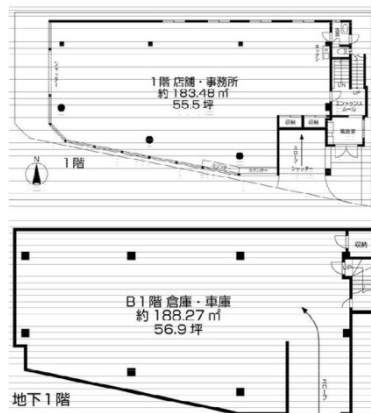

アーバン田園調布 1階112.45坪

東京都世田谷区玉川田園調布2-4-3

物件MAP

賃貸条件	
月額賃料	2,000,000円 (税別)
坪数	112.45坪
坪単価	17,786円 (税別)
共益費	40,000円
礼金	1ヶ月
敷金 (保証金)	12ヶ月
階数	1階 (1F+B1F)
入居可能日	即日

ビル情報	
所在地	東京都世田谷区玉川田園調布2-4-3
最寄り駅	東急東横線 田園調布駅 徒歩5分 東急目黒線 奥沢駅 徒歩8分 東急大井町線 自由が丘駅 徒歩10分
エリア	その他東京
竣工	2017年9月
耐震	新耐震基準
階数	地上3階 地下1階
用途	事務所/店舗
構造	RC造

設備情報	
エレベーター	
空調	無し
OAフロア	スケルトン
基準階天井高	
光ファイバー	
トイレ	男女共用・室内
セキュリティ	
駐車場	有り

アーバン田園調布 1階112.45坪 東京都世田谷区玉川田園調布2-4-3

その他東京 (ビルID: 0062237) の賃貸オフィス

貸事務所・レンタルオフィス・オフィス移転ならQuickService

物件詳細はこちらから

0120-55-2620

【受付時間】平日9:30~18:30