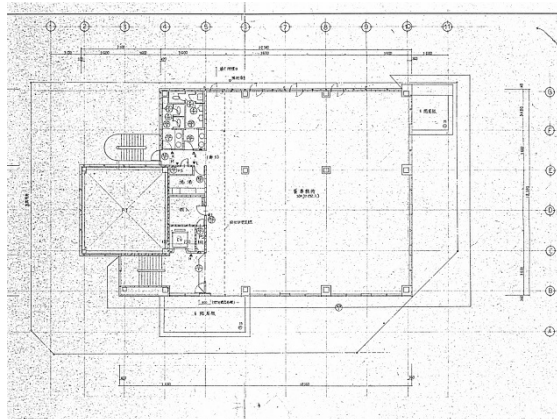

# 大垣共立銀行小牧支店ビル 7階98.17坪

愛知県小牧市中央1-1-271

## 物件MAP

賃貸条件	
月額賃料	相談
坪数	98.17坪
坪単価	相談
共益費	相談
礼金	無し
敷金（保証金）	相談
階数	7階（1フロア）
入居可能日	相談

ビル情報	
所在地	愛知県小牧市中央1-1-271
最寄り駅	名鉄小牧線 小牧駅 徒歩2分
エリア	その他愛知
竣工	1992年3月
耐震	新耐震基準
階数	地上7階
用途	事務所
構造	S造

設備情報	
エレベーター	1基
空調	個別空調
OAフロア	
基準階天井高	2,500mm
光ファイバー	有り
トイレ	男女別・室外
セキュリティ	有り
駐車場	有り