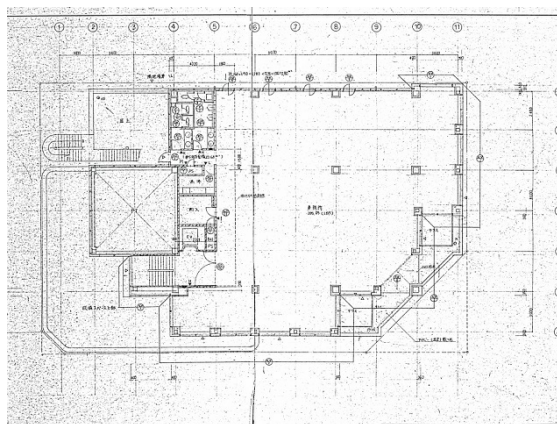

大垣共立銀行小牧支店ビル 3階112.87坪

愛知県小牧市中央1-1-271

物件MAP

賃貸条件	
月額賃料	相談
坪数	112.87坪
坪単価	相談
共益費	相談
礼金	無し
敷金（保証金）	相談
階数	3階（1フロア）
入居可能日	相談

ビル情報	
所在地	愛知県小牧市中央1-1-271
最寄り駅	名鉄小牧線 小牧駅 徒歩2分
エリア	その他愛知
竣工	1992年3月
耐震	新耐震基準
階数	地上7階
用途	事務所
構造	S造

設備情報	
エレベーター	1基
空調	個別空調
OAフロア	
基準階天井高	2,500mm
光ファイバー	有り
トイレ	男女別・室外
セキュリティ	有り
駐車場	有り

事務所移転の簡単検索サイト

Quick Service

クイックサービス

大垣共立銀行小牧支店ビル 3階112.87坪 愛知県小牧市中央1-1-271

その他愛知（ビルID：0062236）の賃貸オフィス

貸事務所・レンタルオフィス・オフィス移転ならQuickService