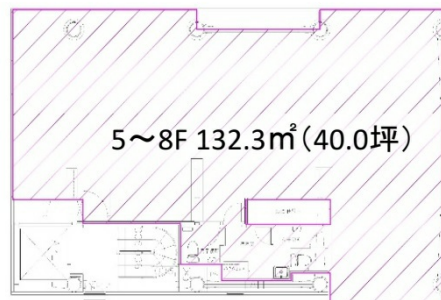

オカモトヤビル 6階40坪

東京都港区虎ノ門1-1-24

物件MAP

賃貸条件	
月額賃料	相談
坪数	40坪
坪単価	相談
共益費	賃料に含む
礼金	無し
敷金（保証金）	10ヶ月
階数	6階
入居可能日	相談

ビル情報	
所在地	東京都港区虎ノ門1-1-24
最寄り駅	東京メトロ銀座線 虎ノ門駅 徒歩1分 東京メトロ丸ノ内線 霞ヶ関駅 徒歩4分 都営三田線 内幸町駅 徒歩6分 JR山手線 新橋駅 徒歩10分
エリア	新橋・虎ノ門・浜松町エリア
竣工	1973年3月
耐震	耐震補強済
階数	地上20階 地下1階
用途	事務所
構造	S造

設備情報	
エレベーター	1基
空調	個別空調
OAフロア	OAフロア
基準階天井高	
光ファイバー	有り
トイレ	男女別・室内
セキュリティ	
駐車場	

事務所移転の簡単検索サイト

Quick Service

クイックサービス

オカモトヤビル 6階40坪 東京都港区虎ノ門1-1-24

新橋・虎ノ門・浜松町エリア（ビルID：0062235）の賃貸オフィス

貸事務所・レンタルオフィス・オフィス移転ならQuickService