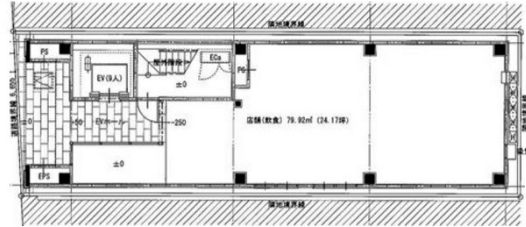

# Dolce並木通り 1階24.17坪

広島県広島市中区三川町4-15

## 物件MAP

賃貸条件	
坪数	24.17坪
階数	1階
入居可能日	
ビル情報	
所在地	広島県広島市中区三川町4-15
最寄り駅	広電1系統(宇品線) 八丁堀駅 徒歩6分 広電1系統(宇品線) 立町駅 徒歩7分 広電1系統(宇品線) 袋町駅 徒歩7分
エリア	広島市中区エリア
竣工	2023年8月
耐震	新耐震基準
階数	地上5階
用途	事務所/店舗
構造	S造
設備情報	
エレベーター	1基
空調	無し
OAフロア	スケルトン
基準階天井高	
光ファイバー	
トイレ	無し
セキュリティ	無し
駐車場	無し