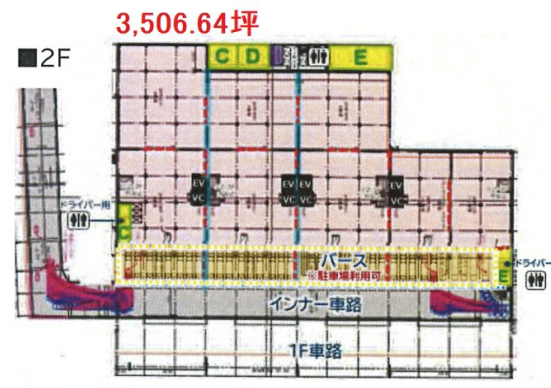

ヒューリックロジスティクス三郷Ⅰ 2階3464.25坪

埼玉県三郷市彦糸2

物件MAP

賃貸条件	
月額賃料	相談
坪数	3464.25坪
坪単価	相談
共益費	相談
礼金	無し
敷金 (保証金)	相談
階数	2階
入居可能日	2025年7月

ビル情報	
所在地	埼玉県三郷市彦糸2
最寄り駅	JR武蔵野線 吉川美南駅 徒歩17分
エリア	その他埼玉
竣工	2025年
耐震	
階数	地上4階
用途	事務所/倉庫・工場
構造	S造

設備情報	
エレベーター	4基
空調	
OAフロア	
基準階天井高	5,500mm
光ファイバー	
トイレ	
セキュリティ	
駐車場	