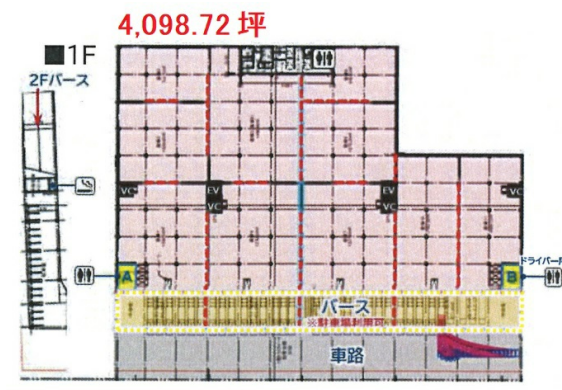

# ヒューリックロジスティクス三郷Ⅰ 1階4105.91坪

埼玉県三郷市彦糸2

物件MAP

賃貸条件	
月額賃料	相談
坪数	4105.91坪
坪単価	相談
共益費	相談
礼金	無し
敷金（保証金）	相談
階数	1階
入居可能日	2025年7月

ビル情報	
所在地	埼玉県三郷市彦糸2
最寄り駅	JR武蔵野線 吉川美南駅 徒歩17分
エリア	その他埼玉
竣工	2025年
耐震	
階数	地上4階
用途	事務所/倉庫・工場
構造	S造

設備情報	
エレベーター	4基
空調	
OAフロア	
基準階天井高	5,500mm
光ファイバー	
トイレ	
セキュリティ	
駐車場	