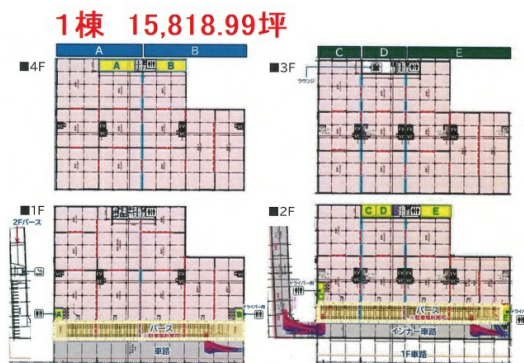

# ヒューリックロジスティクス三郷Ⅰ 1階15753.4坪

埼玉県三郷市彦糸2

物件MAP

賃貸条件	
月額賃料	相談
坪数	15753.4坪
坪単価	相談
共益費	相談
礼金	無し
敷金（保証金）	相談
階数	1階（一棟）
入居可能日	2025年7月

ビル情報	
所在地	埼玉県三郷市彦糸2
最寄り駅	JR武蔵野線 吉川美南駅 徒歩17分
エリア	その他埼玉
竣工	2025年
耐震	
階数	地上4階
用途	事務所/倉庫・工場
構造	S造

設備情報	
エレベーター	4基
空調	
OAフロア	
基準階天井高	5,500mm
光ファイバー	
トイレ	
セキュリティ	
駐車場	