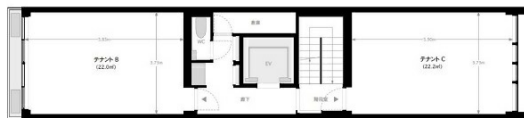

グラムビル御供所町 4階7.59坪

福岡県福岡市博多区御供所町5-

物件MAP

賃貸条件	
月額賃料	140,415円（税別）
坪数	7.59坪
坪単価	18,500円（税別）
共益費	賃料に含む
礼金	無し
敷金（保証金）	8ヶ月
階数	4階（B）
入居可能日	2024年7月

ビル情報	
所在地	福岡県福岡市博多区御供所町5-
最寄り駅	福岡市営地下鉄空港線 祇園駅 徒歩4分 福岡市営地下鉄箱崎線 呉服町駅 徒歩6分 福岡市営地下鉄七隈線 櫛田神社前駅 徒歩10分 福岡市営地下鉄箱崎線 千代県庁口駅 徒歩12分 JR鹿児島本線 博多駅 徒歩13分
エリア	呉服町・中洲エリア
竣工	2024年4月
耐震	新耐震基準
階数	地上5階
用途	事務所
構造	S造

設備情報	
エレベーター	
空調	個別空調
OAフロア	
基準階天井高	
光ファイバー	調査中
トイレ	男女別・室外
セキュリティ	有り
駐車場	調査中

事務所移転の簡単検索サイト

Quick Service

クイックサービス

グラムビル御供所町 4階7.59坪 福岡県福岡市博多区御供所町5-

呉服町・中洲エリア（ビルID：0062173）の賃貸オフィス

貸事務所・レンタルオフィス・オフィス移転ならQuickService