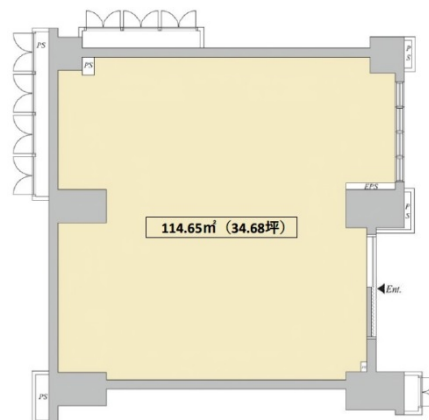

# トラープランド翠命館 1階34.68坪

東京都武蔵野市境2-10-27

## 物件MAP

賃貸条件	
月額賃料	590,909円 (税別)
坪数	34.68坪
坪単価	17,039円 (税別)
共益費	賃料に含む
礼金	1ヶ月
敷金 (保証金)	6ヶ月
階数	1階 (100)
入居可能日	相談

ビル情報	
所在地	東京都武蔵野市境2-10-27
最寄り駅	JR中央線(快速) 武蔵境駅 徒歩3分 西武多摩川線 武蔵境駅 徒歩3分
エリア	その他東京
竣工	2021年1月
耐震	新耐震基準
階数	地上14階
用途	事務所/店舗
構造	RC造