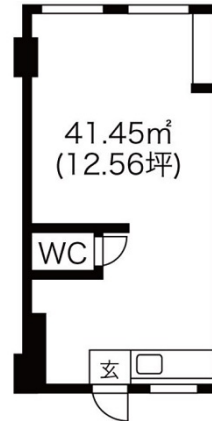

# 染木第二ビル 3階12.56坪

愛知県名古屋市中区葵1-27-3

## 物件MAP

賃貸条件	
月額賃料	60,000円（税別）
坪数	12.56坪
坪単価	4,777円（税別）
共益費	3,000円
礼金	無し
敷金（保証金）	1ヶ月
階数	3階（302）
入居可能日	即日

ビル情報	
所在地	愛知県名古屋市中区葵1-27-3
最寄り駅	名古屋市営地下鉄東山線 新栄町駅 徒歩4分
エリア	伏見・栄エリア
竣工	1972年8月
耐震	旧耐震基準
階数	地上6階
用途	事務所
構造	RC造