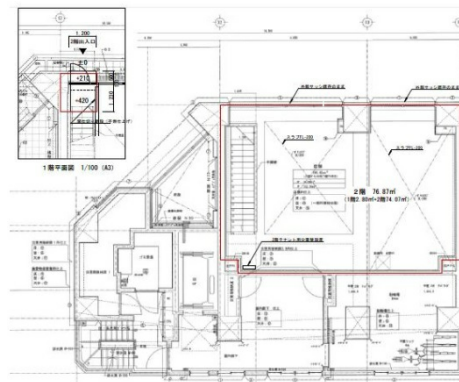

# プライマルフロント錦糸町 2階23.25坪

東京都墨田区江東橋1-7-11

## 物件MAP

賃貸条件	
月額賃料	348,750円 (税別)
坪数	23.25坪
坪単価	15,000円 (税別)
共益費	賃料に含む
礼金	1ヶ月
敷金 (保証金)	10ヶ月
階数	2階 (申込有)
入居可能日	相談

ビル情報	
所在地	東京都墨田区江東橋1-7-11
最寄り駅	JR中央・総武線 錦糸町駅 徒歩7分 東京メトロ半蔵門線 錦糸町駅 徒歩7分 都営新宿線 菊川駅 徒歩13分
エリア	その他東京
竣工	2020年1月
耐震	新耐震基準
階数	地上13階
用途	店舗
構造	RC造

設備情報	
エレベーター	
空調	無し
OAフロア	スケルトン
基準階天井高	3,100mm
光ファイバー	
トイレ	無し
セキュリティ	無し
駐車場	