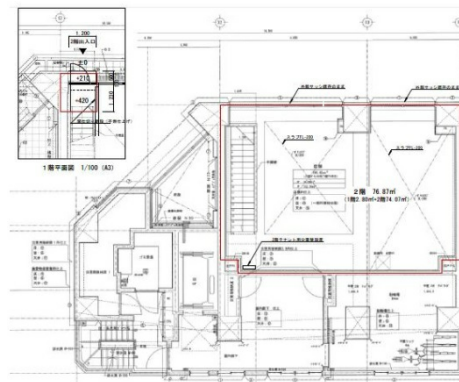

プライマルフロント錦糸町 2階23.25坪

東京都墨田区江東橋1-7-11

物件MAP

賃貸条件	
月額賃料	348,750円 (税別)
坪数	23.25坪
坪単価	15,000円 (税別)
共益費	賃料に含む
礼金	1ヶ月
敷金 (保証金)	10ヶ月
階数	2階 (申込有)
入居可能日	相談

ビル情報	
所在地	東京都墨田区江東橋1-7-11
最寄り駅	JR中央・総武線 錦糸町駅 徒歩7分 東京メトロ半蔵門線 錦糸町駅 徒歩7分 都営新宿線 菊川駅 徒歩13分
エリア	その他東京
竣工	2020年1月
耐震	新耐震基準
階数	地上13階
用途	店舗
構造	RC造

設備情報	
エレベーター	
空調	無し
OAフロア	スケルトン
基準階天井高	3,100mm
光ファイバー	
トイレ	無し
セキュリティ	無し
駐車場	

プライマルフロント錦糸町 2階23.25坪 東京都墨田区江東橋1-7-11

その他東京 (ビルID: 0062160) の賃貸オフィス

貸事務所・レンタルオフィス・オフィス移転ならQuickService

物件詳細はこちらから

0120-55-2620

【受付時間】平日9:30~18:30