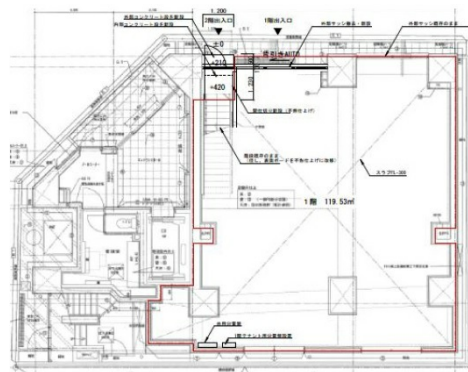

プライマルフロント錦糸町 1階36.15坪

東京都墨田区江東橋1-7-11

物件MAP

賃貸条件	
月額賃料	904,000円 (税別)
坪数	36.15坪
坪単価	25,007円 (税別)
共益費	賃料に含む
礼金	1ヶ月
敷金 (保証金)	10ヶ月
階数	1階
入居可能日	相談

ビル情報	
所在地	東京都墨田区江東橋1-7-11
最寄り駅	JR中央・総武線 錦糸町駅 徒歩7分 東京メトロ半蔵門線 錦糸町駅 徒歩7分 都営新宿線 菊川駅 徒歩13分
エリア	その他東京
竣工	2020年1月
耐震	新耐震基準
階数	地上13階
用途	店舗
構造	RC造

設備情報	
エレベーター	
空調	無し
OAフロア	スケルトン
基準階天井高	3,100mm
光ファイバー	
トイレ	無し
セキュリティ	無し
駐車場	