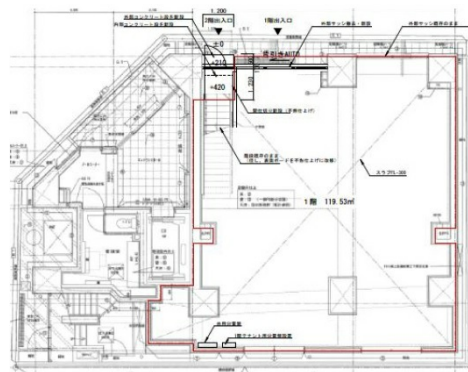

# プライマルフロント錦糸町 1階36.15坪

東京都墨田区江東橋1-7-11

## 物件MAP

| 賃貸条件     |               |
|----------|---------------|
| 月額賃料     | 904,000円 (税別) |
| 坪数       | 36.15坪        |
| 坪単価      | 25,007円 (税別)  |
| 共益費      | 賃料に含む         |
| 礼金       | 1ヶ月           |
| 敷金 (保証金) | 10ヶ月          |
| 階数       | 1階            |
| 入居可能日    | 相談            |

| 設備情報   |         |
|--------|---------|
| エレベーター |         |
| 空調     | 無し      |
| OAフロア  | スケルトン   |
| 基準階天井高 | 3,100mm |
| 光ファイバー |         |
| トイレ    | 無し      |
| セキュリティ | 無し      |
| 駐車場    |         |