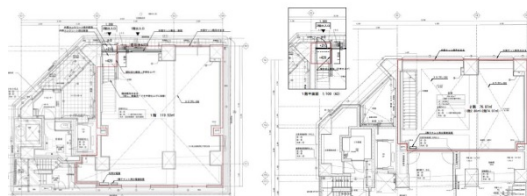

プライマルフロント錦糸町 1階59.41坪

東京都墨田区江東橋1-7-11

1F

2F

物件MAP

賃貸条件	
月額賃料	1,247,610円 (税別)
坪数	59.41坪
坪単価	21,000円 (税別)
共益費	賃料に含む
礼金	1ヶ月
敷金 (保証金)	10ヶ月
階数	1階 (1F+2F)
入居可能日	相談

ビル情報	
所在地	東京都墨田区江東橋1-7-11
最寄り駅	JR中央・総武線 錦糸町駅 徒歩7分 東京メトロ半蔵門線 錦糸町駅 徒歩7分 都営新宿線 菊川駅 徒歩13分
エリア	その他東京
竣工	2020年1月
耐震	新耐震基準
階数	地上13階
用途	店舗
構造	RC造

設備情報	
エレベーター	
空調	無し
OAフロア	スケルトン
基準階天井高	3,100mm
光ファイバー	
トイレ	無し
セキュリティ	無し
駐車場	