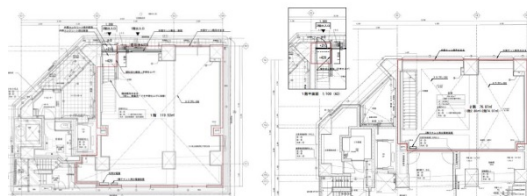

プライマルフロント錦糸町 1階59.41坪

東京都墨田区江東橋1-7-11

1F

2F

物件MAP

賃貸条件	
月額賃料	1,247,610円 (税別)
坪数	59.41坪
坪単価	21,000円 (税別)
共益費	賃料に含む
礼金	1ヶ月
敷金 (保証金)	10ヶ月
階数	1階 (1F+2F)
入居可能日	相談

ビル情報	
所在地	東京都墨田区江東橋1-7-11
最寄り駅	JR中央・総武線 錦糸町駅 徒歩7分 東京メトロ半蔵門線 錦糸町駅 徒歩7分 都営新宿線 菊川駅 徒歩13分
エリア	その他東京
竣工	2020年1月
耐震	新耐震基準
階数	地上13階
用途	店舗
構造	RC造

設備情報	
エレベーター	
空調	無し
OAフロア	スケルトン
基準階天井高	3,100mm
光ファイバー	
トイレ	無し
セキュリティ	無し
駐車場	

プライマルフロント錦糸町 1階59.41坪 東京都墨田区江東橋1-7-11

その他東京 (ビルID: 0062160) の賃貸オフィス

貸事務所・レンタルオフィス・オフィス移転ならQuickService

物件詳細はこちらから

0120-55-2620

【受付時間】平日9:30~18:30