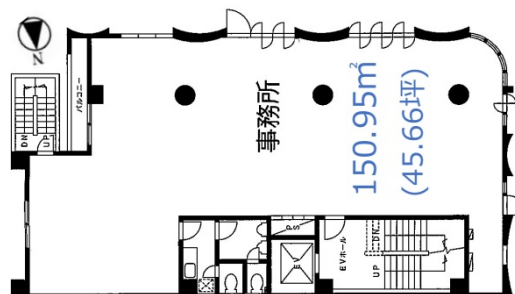

# 全埼玉県パンビル 2階45.66坪

埼玉県さいたま市浦和区岸町7-6-13

## 物件MAP

賃貸条件	
月額賃料	455,000円 (税別)
坪数	45.66坪
坪単価	9,965円 (税別)
共益費	25,000円
礼金	1ヶ月
敷金 (保証金)	4ヶ月
階数	2階 (申込有)
入居可能日	即日

ビル情報	
所在地	埼玉県さいたま市浦和区岸町7-6-13
最寄り駅	JR京浜東北線 浦和駅 徒歩10分
エリア	その他埼玉
竣工	1979年12月
耐震	旧耐震基準
階数	地上5階
用途	事務所
構造	RC造