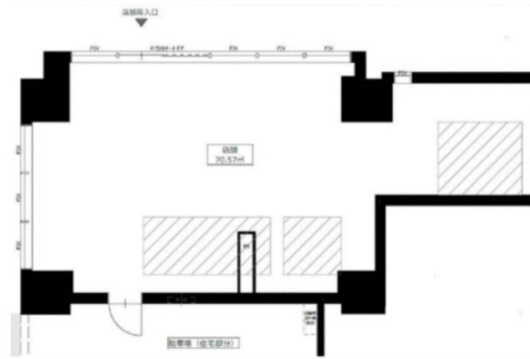

# Nifit 日本橋横山町（ニフィット日本橋横山町）

1階21.34坪

東京都中央区日本橋横山町6-10

## 物件MAP

賃貸条件	
月額賃料	469,455円（税別）
坪数	21.34坪
坪単価	21,999円（税別）
共益費	無し
礼金	無し
敷金（保証金）	7ヶ月
階数	1階
入居可能日	即日

ビル情報	
所在地	東京都中央区日本橋横山町6-10
最寄り駅	JR総武本線 馬喰町駅 徒歩1分 都営新宿線 馬喰横山駅 徒歩2分 都営浅草線 東日本橋駅 徒歩3分
エリア	人形町・小伝馬町・馬喰町エリア
竣工	2023年10月
耐震	新耐震基準
階数	地上10階
用途	店舗
構造	RC造

設備情報	
エレベーター	
空調	無し
OAフロア	スケルトン
基準階天井高	
光ファイバー	
トイレ	無し
セキュリティ	
駐車場	

Nifit 日本橋横山町（ニフィット日本橋横山町）

1階21.34坪

東京都中央区日本橋横山町6-10

人形町・小伝馬町・馬喰町エリア（ビルID：0062137）の賃貸オフィス

貸事務所・レンタルオフィス・オフィス移転ならQuickService

物件詳細はこちらから

0120-55-2620