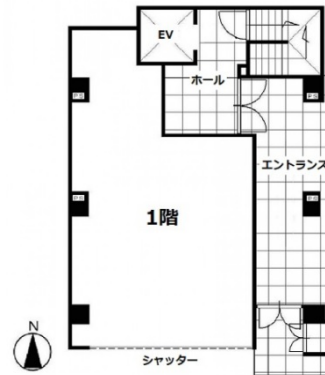

彩風館 1階16坪

東京都千代田区飯田橋3-7-4

物件MAP

賃貸条件	
月額賃料	374,400円 (税別)
坪数	16坪
坪単価	23,400円 (税別)
共益費	賃料に含む
礼金	1ヶ月
敷金 (保証金)	3ヶ月
階数	1階
入居可能日	相談

ビル情報	
所在地	東京都千代田区飯田橋3-7-4
最寄り駅	JR中央・総武線 飯田橋駅 徒歩1分 東京メトロ南北線 飯田橋駅 徒歩1分
エリア	飯田橋・水道橋・神保町エリア
竣工	2002年4月
耐震	新耐震基準
階数	地上9階 地下1階
用途	店舗
構造	S造

設備情報	
エレベーター	1基
空調	個別空調
OAフロア	
基準階天井高	
光ファイバー	
トイレ	男女別・室内
セキュリティ	有り
駐車場	