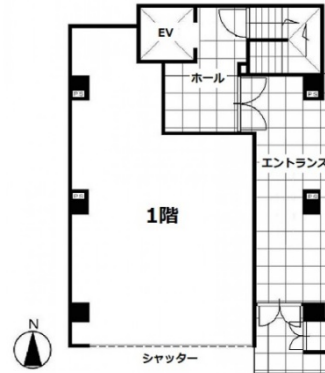

彩風館 1階16坪

東京都千代田区飯田橋3-7-4

物件MAP

賃貸条件	
月額賃料	374,400円 (税別)
坪数	16坪
坪単価	23,400円 (税別)
共益費	賃料に含む
礼金	1ヶ月
敷金 (保証金)	3ヶ月
階数	1階
入居可能日	相談

ビル情報	
所在地	東京都千代田区飯田橋3-7-4
最寄り駅	JR中央・総武線 飯田橋駅 徒歩1分 東京メトロ南北線 飯田橋駅 徒歩1分
エリア	飯田橋・水道橋・神保町エリア
竣工	2002年4月
耐震	新耐震基準
階数	地上9階 地下1階
用途	店舗
構造	S造

設備情報	
エレベーター	1基
空調	個別空調
OAフロア	
基準階天井高	
光ファイバー	
トイレ	男女別・室内
セキュリティ	有り
駐車場	

事務所移転の簡単検索サイト

Quick Service

クイックサービス

彩風館 1階16坪 東京都千代田区飯田橋3-7-4

飯田橋・水道橋・神保町エリア (ビルID: 0062134) の賃貸オフィス

貸事務所・レンタルオフィス・オフィス移転ならQuickService