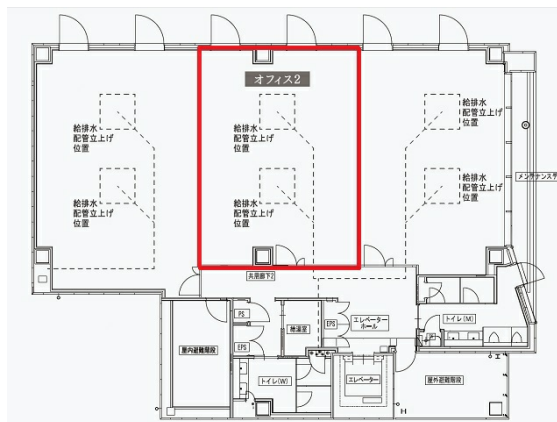

ザ・リース セントラルビル 2階15.95坪

山口県山口市小郡明治2-1256-35

物件MAP

| 賃貸条件 | |
|---------|---------------------------------------|
| 月額賃料 | 相談 |
| 坪数 | 15.95坪 |
| 坪単価 | 相談 |
| 共益費 | 賃料に含む |
| 礼金 | 1ヶ月 |
| 敷金（保証金） | 10ヶ月 |
| 階数 | 2階 |
| 入居可能日 | 2025年7月 |
| ビル情報 | |
| 所在地 | 山口県山口市小郡明治2-1256-35 |
| 最寄り駅 | JR山陽本線 新山口駅 徒歩2分 JR山口線 周防下郷駅 徒歩15分 |
| エリア | 山口 |
| 竣工 | 2025年6月 |
| 耐震 | 新耐震基準 |
| 階数 | 地上7階 |
| 用途 | 事務所/店舗 |
| 構造 | S造 |
| 設備情報 | |
| エレベーター | 1基 |
| 空調 | 個別空調 |
| OAフロア | OAフロア |
| 基準階天井高 | 2,700mm |
| 光ファイバー | 有り |
| トイレ | 男女別・室外 |
| セキュリティ | 有り |
| 駐車場 | 有り |