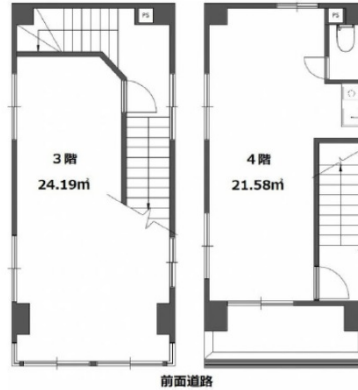

関ビル 3階13.84坪

東京都中央区日本橋横山町7-6

物件MAP

賃貸条件	
月額賃料	130,000円 (税別)
坪数	13.84坪
坪単価	9,393円 (税別)
共益費	無し
礼金	1ヶ月
敷金 (保証金)	4ヶ月
階数	3階 (3-4F)
入居可能日	即日

ビル情報	
所在地	東京都中央区日本橋横山町7-6
最寄り駅	JR総武本線 馬喰町駅 徒歩2分 都営新宿線 馬喰横山駅 徒歩3分 都営浅草線 東日本橋駅 徒歩4分
エリア	人形町・小伝馬町・馬喰町エリア
竣工	1988年10月
耐震	新耐震基準
階数	地上4階
用途	事務所/店舗
構造	RC造

設備情報	
エレベーター	
空調	個別空調
OAフロア	
基準階天井高	
光ファイバー	有り
トイレ	男女共用・室内
セキュリティ	調査中
駐車場	無し