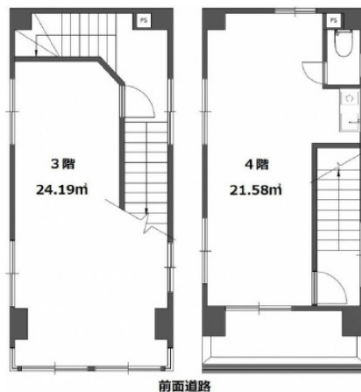

関ビル 3階13.84坪

東京都中央区日本橋横山町7-6

物件MAP

賃貸条件	
月額賃料	130,000円 (税別)
坪数	13.84坪
坪単価	9,393円 (税別)
共益費	無し
礼金	1ヶ月
敷金 (保証金)	4ヶ月
階数	3階 (3-4F)
入居可能日	即日

ビル情報	
所在地	東京都中央区日本橋横山町7-6
最寄り駅	JR総武本線 馬喰町駅 徒歩2分 都営新宿線 馬喰横山駅 徒歩3分 都営浅草線 東日本橋駅 徒歩4分
エリア	人形町・小伝馬町・馬喰町エリア
竣工	1988年10月
耐震	新耐震基準
階数	地上4階
用途	事務所/店舗
構造	RC造

設備情報	
エレベーター	
空調	個別空調
OAフロア	
基準階天井高	
光ファイバー	有り
トイレ	男女共用・室内
セキュリティ	調査中
駐車場	無し

関ビル 3階13.84坪 東京都中央区日本橋横山町7-6

人形町・小伝馬町・馬喰町エリア (ビルID: 0062116) の賃貸オフィス

貸事務所・レンタルオフィス・オフィス移転ならQuickService

物件詳細はこちらから

0120-55-2620

【受付時間】平日9:30~18:30