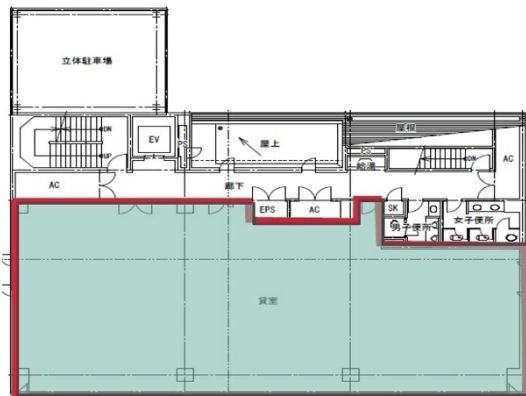

BLDG.G.A.O 4階78.36坪

広島県広島市西区南観音8-14-9

物件MAP

賃貸条件	
月額賃料	相談
坪数	78.36坪
坪単価	相談
共益費	賃料に含む
礼金	無し
敷金（保証金）	12ヶ月
階数	4階
入居可能日	即日

ビル情報	
所在地	広島県広島市西区南観音8-14-9
最寄り駅	広電6系統(江波線) 舟入南町駅 徒歩11分 広電8系統(横川線) 江波駅 徒歩15分 広電6系統(江波線) 舟入川口町駅 徒歩16分
エリア	広島市西区エリア
竣工	1991年3月
耐震	新耐震基準
階数	地上4階 地下1階
用途	事務所
構造	RC造

設備情報	
エレベーター	1基
空調	個別空調
OAフロア	OAフロア
基準階天井高	2,600mm
光ファイバー	有り
トイレ	男女別・室外
セキュリティ	有り
駐車場	有り