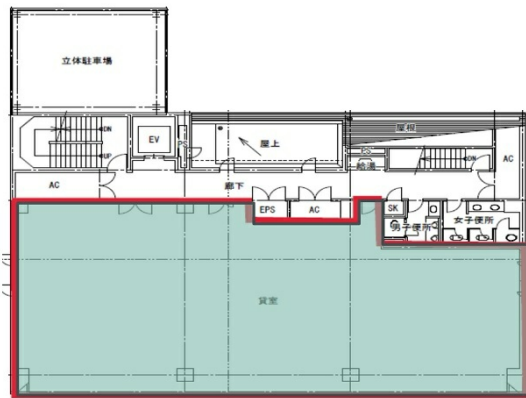

# BLDG.G.A.O 4階78.36坪

広島県広島市西区南観音8-14-9

## 物件MAP

賃貸条件	
月額賃料	相談
坪数	78.36坪
坪単価	相談
共益費	賃料に含む
礼金	無し
敷金（保証金）	12ヶ月
階数	4階
入居可能日	即日

ビル情報	
所在地	広島県広島市西区南観音8-14-9
最寄り駅	広電6系統(江波線) 舟入南町駅 徒歩11分 広電8系統(横川線) 江波駅 徒歩15分 広電6系統(江波線) 舟入川口町駅 徒歩16分
エリア	広島市西区エリア
竣工	1991年3月
耐震	新耐震基準
階数	地上4階 地下1階
用途	事務所
構造	RC造

設備情報	
エレベーター	1基
空調	個別空調
OAフロア	OAフロア
基準階天井高	2,600mm
光ファイバー	有り
トイレ	男女別・室外
セキュリティ	有り
駐車場	有り

事務所移転の簡単検索サイト

Quick Service

クイックサービス

**BLDG.G.A.O 4階78.36坪** 広島県広島市西区南観音8-14-9

広島市西区エリア（ビルID：0062111）の賃貸オフィス

貸事務所・レンタルオフィス・オフィス移転ならQuickService