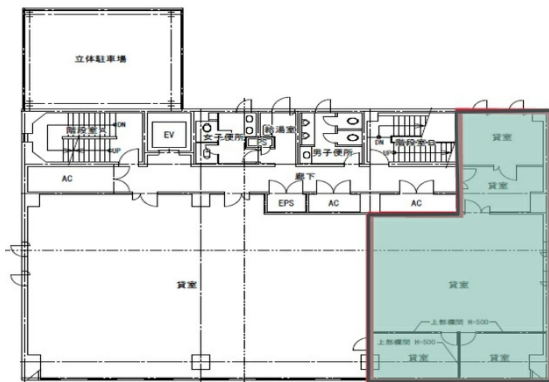

BLDG.G.A.O 3階33.99坪

広島県広島市西区南観音8-14-9

物件MAP

賃貸条件	
月額賃料	相談
坪数	33.99坪
坪単価	相談
共益費	賃料に含む
礼金	無し
敷金（保証金）	12ヶ月
階数	3階
入居可能日	即日

ビル情報	
所在地	広島県広島市西区南観音8-14-9
最寄り駅	広電6系統(江波線) 舟入南町駅 徒歩11分 広電8系統(横川線) 江波駅 徒歩15分 広電6系統(江波線) 舟入川口町駅 徒歩16分
エリア	広島市西区エリア
竣工	1991年3月
耐震	新耐震基準
階数	地上4階 地下1階
用途	事務所
構造	RC造

設備情報	
エレベーター	1基
空調	個別空調
OAフロア	OAフロア
基準階天井高	2,600mm
光ファイバー	有り
トイレ	男女別・室外
セキュリティ	有り
駐車場	有り