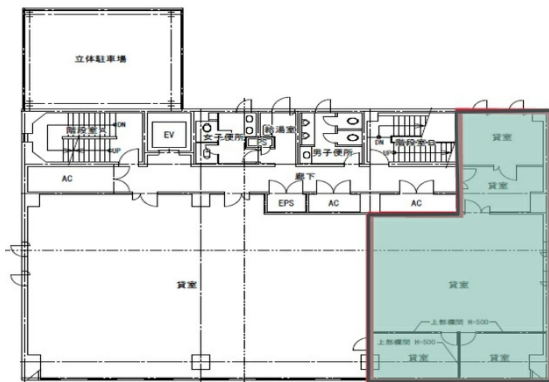

BLDG.G.A.O 3階33.99坪

広島県広島市西区南観音8-14-9

物件MAP

賃貸条件	
月額賃料	相談
坪数	33.99坪
坪単価	相談
共益費	賃料に含む
礼金	無し
敷金（保証金）	12ヶ月
階数	3階
入居可能日	即日

ビル情報	
所在地	広島県広島市西区南観音8-14-9
最寄り駅	広電6系統(江波線) 舟入南町駅 徒歩11分 広電8系統(横川線) 江波駅 徒歩15分 広電6系統(江波線) 舟入川口町駅 徒歩16分
エリア	広島市西区エリア
竣工	1991年3月
耐震	新耐震基準
階数	地上4階 地下1階
用途	事務所
構造	RC造

設備情報	
エレベーター	1基
空調	個別空調
OAフロア	OAフロア
基準階天井高	2,600mm
光ファイバー	有り
トイレ	男女別・室外
セキュリティ	有り
駐車場	有り

事務所移転の簡単検索サイト

Quick Service

クイックサービス

BLDG.G.A.O 3階33.99坪 広島県広島市西区南観音8-14-9

広島市西区エリア（ビルID：0062111）の賃貸オフィス

貸事務所・レンタルオフィス・オフィス移転ならQuickService