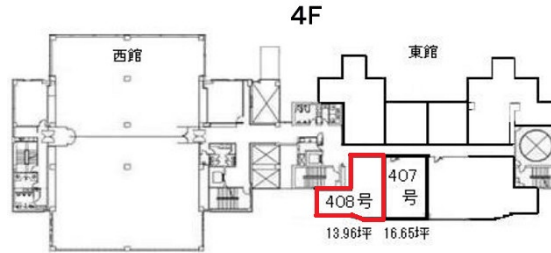

# 徳島Jビル 4階16.65坪

徳島県徳島市沖浜東3-46

## 物件MAP

賃貸条件	
月額賃料	相談
坪数	16.65坪
坪単価	相談
共益費	相談
礼金	無し
敷金（保証金）	8ヶ月
階数	4階（東館407）
入居可能日	即日

ビル情報	
所在地	徳島県徳島市沖浜東3-46
最寄り駅	JR牟岐線 二軒屋駅 徒歩17分 JR牟岐線 文化の森駅 徒歩24分
エリア	徳島
竣工	1987年11月
耐震	新耐震基準
階数	地上5階
用途	
構造	SRC造

設備情報	
エレベーター	2基
空調	個別空調
OAフロア	タイルカーペット
基準階天井高	
光ファイバー	有り
トイレ	男女別・室外
セキュリティ	有り
駐車場	有り