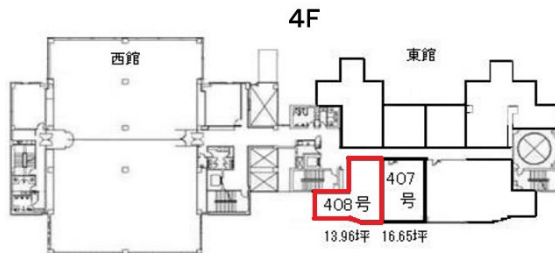

徳島Jビル 4階13.96坪

徳島県徳島市沖浜東3-46

物件MAP

賃貸条件	
月額賃料	相談
坪数	13.96坪
坪単価	相談
共益費	相談
礼金	無し
敷金（保証金）	8ヶ月
階数	4階（東館408）
入居可能日	即日

ビル情報	
所在地	徳島県徳島市沖浜東3-46
最寄り駅	JR牟岐線 二軒屋駅 徒歩17分 JR牟岐線 文化の森駅 徒歩24分
エリア	徳島
竣工	1987年11月
耐震	新耐震基準
階数	地上5階
用途	
構造	SRC造

設備情報	
エレベーター	2基
空調	個別空調
OAフロア	タイルカーペット
基準階天井高	
光ファイバー	有り
トイレ	男女別・室外
セキュリティ	有り
駐車場	有り

事務所移転の簡単検索サイト

Quick Service

クイックサービス

徳島Jビル 4階13.96坪 徳島県徳島市沖浜東3-46

徳島（ビルID：0062101）の賃貸オフィス

貸事務所・レンタルオフィス・オフィス移転ならQuickService