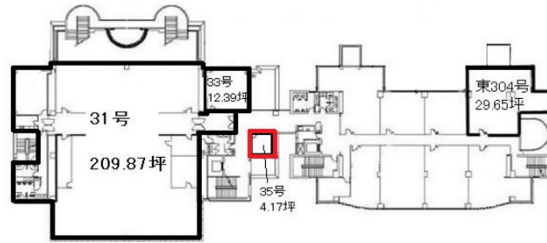

徳島Jビル 3階4.17坪

徳島県徳島市沖浜東3-46

物件MAP

賃貸条件	
月額賃料	相談
坪数	4.17坪
坪単価	相談
共益費	相談
礼金	無し
敷金（保証金）	8ヶ月
階数	3階（西館35号）
入居可能日	即日

ビル情報	
所在地	徳島県徳島市沖浜東3-46
最寄り駅	JR牟岐線 二軒屋駅 徒歩17分 JR牟岐線 文化の森駅 徒歩24分
エリア	徳島
竣工	1987年11月
耐震	新耐震基準
階数	地上5階
用途	
構造	SRC造

設備情報	
エレベーター	2基
空調	個別空調
OAフロア	タイルカーペット
基準階天井高	
光ファイバー	有り
トイレ	男女別・室外
セキュリティ	有り
駐車場	有り

事務所移転の簡単検索サイト

徳島Jビル 3階4.17坪 徳島県徳島市沖浜東3-46

徳島（ビルID：0062101）の賃貸オフィス

クイックサービス

貸事務所・レンタルオフィス・オフィス移転ならQuickService

物件詳細はこちらから

 0120-55-2620