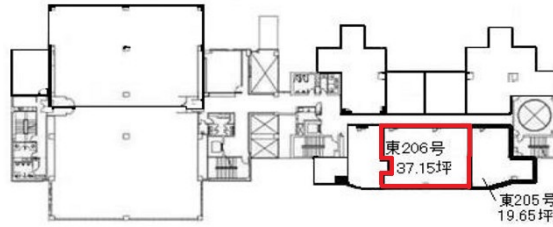

# 徳島Jビル 2階37.15坪

徳島県徳島市沖浜東3-46

## 物件MAP

| 賃貸条件    |           |
|---------|-----------|
| 月額賃料    | 相談        |
| 坪数      | 37.15坪    |
| 坪単価     | 相談        |
| 共益費     | 相談        |
| 礼金      | 無し        |
| 敷金（保証金） | 8ヶ月       |
| 階数      | 2階（東館206） |
| 入居可能日   | 即日        |