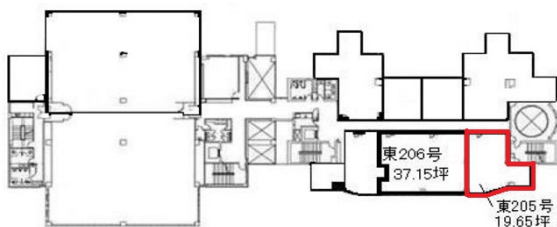

# 徳島Jビル 2階19.65坪

徳島県徳島市沖浜東3-46

## 物件MAP

賃貸条件	
月額賃料	相談
坪数	19.65坪
坪単価	相談
共益費	相談
礼金	無し
敷金（保証金）	8ヶ月
階数	2階（東館205）
入居可能日	即日

ビル情報	
所在地	徳島県徳島市沖浜東3-46
最寄り駅	JR牟岐線 二軒屋駅 徒歩17分 JR牟岐線 文化の森駅 徒歩24分
エリア	徳島
竣工	1987年11月
耐震	新耐震基準
階数	地上5階
用途	
構造	SRC造

設備情報	
エレベーター	2基
空調	個別空調
OAフロア	タイルカーペット
基準階天井高	
光ファイバー	有り
トイレ	男女別・室外
セキュリティ	有り
駐車場	有り