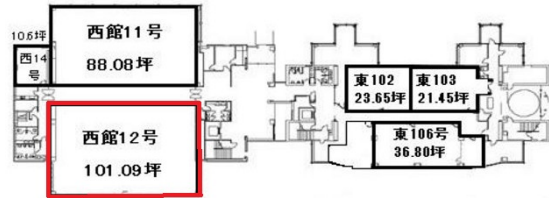

# 徳島Jビル 1階101.09坪

徳島県徳島市沖浜東3-46

## 物件MAP

賃貸条件	
月額賃料	相談
坪数	101.09坪
坪単価	相談
共益費	相談
礼金	無し
敷金（保証金）	8ヶ月
階数	1階（西館12号）
入居可能日	即日

ビル情報	
所在地	徳島県徳島市沖浜東3-46
最寄り駅	JR牟岐線 二軒屋駅 徒歩17分 JR牟岐線 文化の森駅 徒歩24分
エリア	徳島
竣工	1987年11月
耐震	新耐震基準
階数	地上5階
用途	
構造	SRC造

設備情報	
エレベーター	2基
空調	個別空調
OAフロア	タイルカーペット
基準階天井高	
光ファイバー	有り
トイレ	男女別・室外
セキュリティ	有り
駐車場	有り