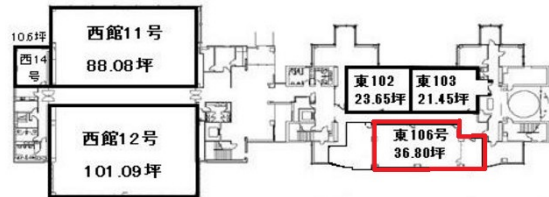

徳島Jビル 1階36.8坪

徳島県徳島市沖浜東3-46

物件MAP

賃貸条件	
月額賃料	相談
坪数	36.8坪
坪単価	相談
共益費	相談
礼金	無し
敷金 (保証金)	8ヶ月
階数	1階 (東館106)
入居可能日	即日

ビル情報	
所在地	徳島県徳島市沖浜東3-46
最寄り駅	JR牟岐線 二軒屋駅 徒歩17分 JR牟岐線 文化の森駅 徒歩24分
エリア	徳島
竣工	1987年11月
耐震	新耐震基準
階数	地上5階
用途	
構造	SRC造

設備情報	
エレベーター	2基
空調	個別空調
OAフロア	タイルカーペット
基準階天井高	
光ファイバー	有り
トイレ	男女別・室外
セキュリティ	有り
駐車場	有り

事務所移転の簡単検索サイト

Quick Service

クイックサービス

徳島Jビル 1階36.8坪 徳島県徳島市沖浜東3-46

徳島 (ビルID: 0062101) の賃貸オフィス

貸事務所・レンタルオフィス・オフィス移転なら**QuickService**