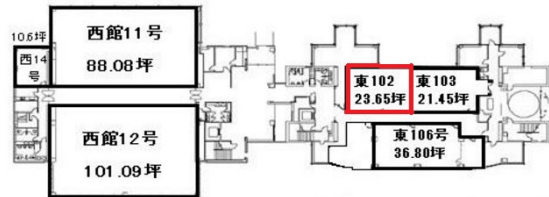

徳島Jビル 1階23.65坪

徳島県徳島市沖浜東3-46

物件MAP

賃貸条件	
月額賃料	相談
坪数	23.65坪
坪単価	相談
共益費	相談
礼金	無し
敷金（保証金）	8ヶ月
階数	1階（東館102）
入居可能日	即日

ビル情報	
所在地	徳島県徳島市沖浜東3-46
最寄り駅	JR牟岐線 二軒屋駅 徒歩17分 JR牟岐線 文化の森駅 徒歩24分
エリア	徳島
竣工	1987年11月
耐震	新耐震基準
階数	地上5階
用途	
構造	SRC造

設備情報	
エレベーター	2基
空調	個別空調
OAフロア	タイルカーペット
基準階天井高	
光ファイバー	有り
トイレ	男女別・室外
セキュリティ	有り
駐車場	有り

事務所移転の簡単検索サイト

Quick Service

クイックサービス

徳島Jビル 1階23.65坪 徳島県徳島市沖浜東3-46

徳島（ビルID：0062101）の賃貸オフィス

貸事務所・レンタルオフィス・オフィス移転ならQuickService