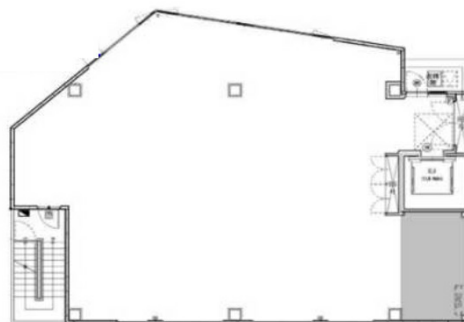

# BPRプレイス葛西 5階57.27坪

東京都江戸川区中葛西5-41-10

※図面と現状が異なる場合は現状を優先します

## 物件MAP

賃貸条件	
坪数	57.27坪
階数	5階
入居可能日	
ビル情報	
所在地	東京都江戸川区中葛西5-41-10
最寄り駅	東京メトロ東西線 葛西駅 徒歩2分
エリア	その他東京
竣工	2023年9月
耐震	新耐震基準
階数	地上7階
用途	事務所/店舗
構造	S造
設備情報	
エレベーター	
空調	個別空調
OAフロア	
基準階天井高	
光ファイバー	有り
トイレ	男女別・室内
セキュリティ	有り
駐車場	