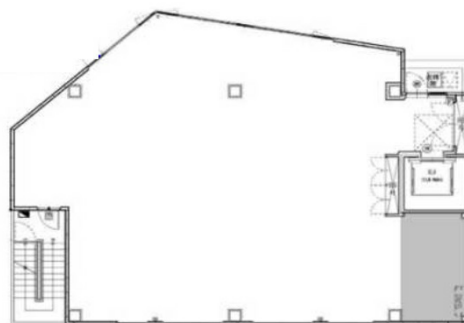

BPRプレイス葛西 5階57.27坪

東京都江戸川区中葛西5-41-10

※図面と現状が異なる場合は現状を優先します

物件MAP

賃貸条件	
坪数	57.27坪
階数	5階
入居可能日	
ビル情報	
所在地	東京都江戸川区中葛西5-41-10
最寄り駅	東京メトロ東西線 葛西駅 徒歩2分
エリア	その他東京
竣工	2023年9月
耐震	新耐震基準
階数	地上7階
用途	事務所/店舗
構造	S造
設備情報	
エレベーター	
空調	個別空調
OAフロア	
基準階天井高	
光ファイバー	有り
トイレ	男女別・室内
セキュリティ	有り
駐車場	

事務所移転の簡単検索サイト

Quick Service

クイックサービス

BPRプレイス葛西 5階57.27坪 東京都江戸川区中葛西5-41-10

その他東京（ビルID：0062099）の賃貸オフィス

貸事務所・レンタルオフィス・オフィス移転なら**QuickService**

物件詳細はこちらから

0120-55-2620