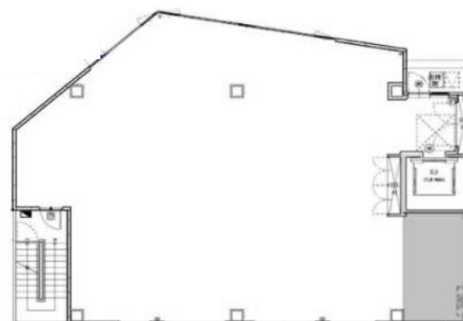

BPRプレイス葛西 4階57.27坪

東京都江戸川区中葛西5-41-10

※図面と現状が異なる場合は現状を優先します

物件MAP

賃貸条件	
坪数	57.27坪
階数	4階
入居可能日	
ビル情報	
所在地	東京都江戸川区中葛西5-41-10
最寄り駅	東京メトロ東西線 葛西駅 徒歩2分
エリア	その他東京
竣工	2023年9月
耐震	新耐震基準
階数	地上7階
用途	事務所/店舗
構造	S造
設備情報	
エレベーター	
空調	個別空調
OAフロア	
基準階天井高	
光ファイバー	有り
トイレ	男女別・室内
セキュリティ	有り
駐車場	