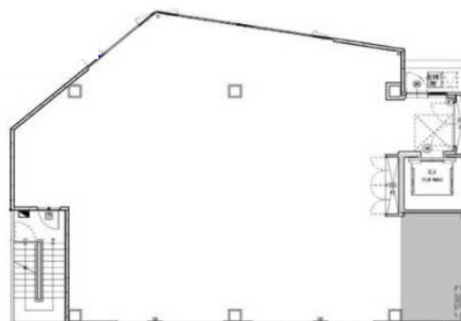

BPRプレイス葛西 4階57.27坪

東京都江戸川区中葛西5-41-10

※図面と現状が異なる場合は現状を優先します

物件MAP

賃貸条件	
坪数	57.27坪
階数	4階
入居可能日	
ビル情報	
所在地	東京都江戸川区中葛西5-41-10
最寄り駅	東京メトロ東西線 葛西駅 徒歩2分
エリア	その他東京
竣工	2023年9月
耐震	新耐震基準
階数	地上7階
用途	事務所/店舗
構造	S造
設備情報	
エレベーター	
空調	個別空調
OAフロア	
基準階天井高	
光ファイバー	有り
トイレ	男女別・室内
セキュリティ	有り
駐車場	

事務所移転の簡単検索サイト

Quick Service

クイックサービス

BPRプレイス葛西 4階57.27坪 東京都江戸川区中葛西5-41-10

その他東京（ビルID：0062099）の賃貸オフィス

貸事務所・レンタルオフィス・オフィス移転なら**QuickService**

物件詳細はこちらから

0120-55-2620