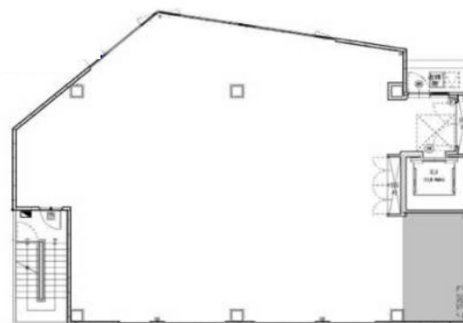

# BPRプレイス葛西 3階57.27坪

東京都江戸川区中葛西5-41-10

※図面と現状が異なる場合は現状を優先します

## 物件MAP

賃貸条件	
月額賃料	859,050円（税別）
坪数	57.27坪
坪単価	15,000円（税別）
共益費	賃料に含む
礼金	無し
敷金（保証金）	6ヶ月
階数	3階
入居可能日	即日

ビル情報	
所在地	東京都江戸川区中葛西5-41-10
最寄り駅	東京メトロ東西線 葛西駅 徒歩2分
エリア	その他東京
竣工	2023年9月
耐震	新耐震基準
階数	地上7階
用途	事務所/店舗
構造	S造