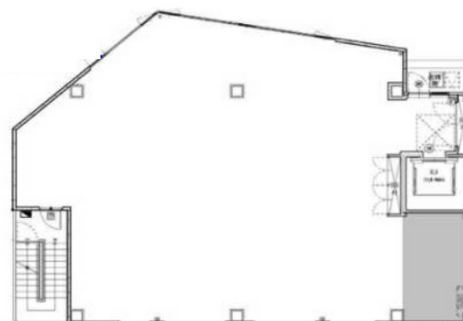

BPRプレイス葛西 2階57.27坪

東京都江戸川区中葛西5-41-10

※図面と現状が異なる場合は現状を優先します

物件MAP

賃貸条件	
月額賃料	859,050円（税別）
坪数	57.27坪
坪単価	15,000円（税別）
共益費	賃料に含む
礼金	無し
敷金（保証金）	6ヶ月
階数	2階
入居可能日	即日

ビル情報	
所在地	東京都江戸川区中葛西5-41-10
最寄り駅	東京メトロ東西線 葛西駅 徒歩2分
エリア	その他東京
竣工	2023年9月
耐震	新耐震基準
階数	地上7階
用途	事務所/店舗
構造	S造

設備情報	
エレベーター	
空調	個別空調
OAフロア	
基準階天井高	
光ファイバー	有り
トイレ	男女別・室内
セキュリティ	有り
駐車場	