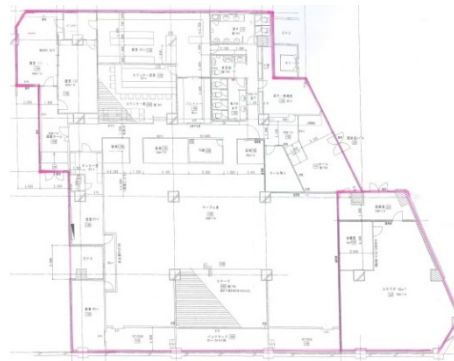

スカイテラス 地下1階260.06坪

埼玉県狭山市入間川1-3-2

物件MAP

賃貸条件	
月額賃料	2,600,600円（税別）
坪数	260.06坪
坪単価	10,000円（税別）
共益費	賃料に含む
礼金	1ヶ月
敷金（保証金）	10ヶ月
階数	B1階
入居可能日	2024年8月

ビル情報	
所在地	埼玉県狭山市入間川1-3-2
最寄り駅	西武新宿線 狭山市駅 徒歩1分
エリア	その他埼玉
竣工	2010年3月
耐震	新耐震基準
階数	地上3階 地下1階
用途	店舗
構造	SRC造

設備情報	
エレベーター	1基
空調	
OAフロア	
基準階天井高	
光ファイバー	
トイレ	
セキュリティ	
駐車場	