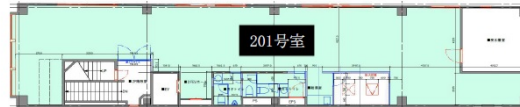

moco瓦町ビル 2階45.16坪

大阪府大阪市中央区瓦町2-5-8

物件MAP

| 賃貸条件 | |
|---------|--------------|
| 月額賃料 | 810,000円（税別） |
| 坪数 | 45.16坪 |
| 坪単価 | 17,936円（税別） |
| 共益費 | 90,000円 |
| 礼金 | 無し |
| 敷金（保証金） | 6ヶ月 |
| 階数 | 2階（201） |
| 入居可能日 | 相談 |