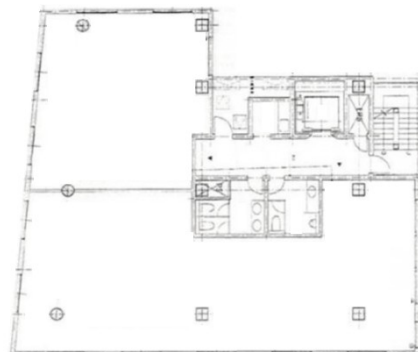

# ロクラス祇園ビル 1階41.64坪

福岡県福岡市博多区御供所町2-60

## 物件MAP

賃貸条件	
月額賃料	707,880円（税別）
坪数	41.64坪
坪単価	17,000円（税別）
共益費	83,280円
礼金	無し
敷金（保証金）	4ヶ月
階数	1階
入居可能日	即日

ビル情報	
所在地	福岡県福岡市博多区御供所町2-60
最寄り駅	福岡市営地下鉄空港線 祇園駅 徒歩1分 福岡市営地下鉄箱崎線 呉服町駅 徒歩8分 福岡市営地下鉄七隈線 櫛田神社前駅 徒歩8分 JR鹿児島本線 博多駅 徒歩12分 福岡市営地下鉄空港線 博多駅 徒歩12分
エリア	呉服町・中洲エリア
竣工	2024年1月
耐震	新耐震基準
階数	地上7階
用途	事務所
構造	RC造