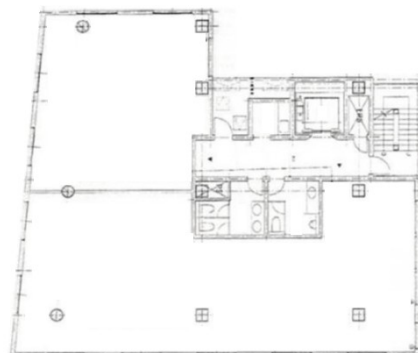

ロクラス祇園ビル 1階41.64坪

福岡県福岡市博多区御供所町2-60

物件MAP

賃貸条件	
月額賃料	707,880円（税別）
坪数	41.64坪
坪単価	17,000円（税別）
共益費	83,280円
礼金	無し
敷金（保証金）	4ヶ月
階数	1階
入居可能日	即日

ビル情報	
所在地	福岡県福岡市博多区御供所町2-60
最寄り駅	福岡市営地下鉄空港線 祇園駅 徒歩1分 福岡市営地下鉄箱崎線 呉服町駅 徒歩8分 福岡市営地下鉄七隈線 櫛田神社前駅 徒歩8分 JR鹿児島本線 博多駅 徒歩12分 福岡市営地下鉄空港線 博多駅 徒歩12分
エリア	呉服町・中洲エリア
竣工	2024年1月
耐震	新耐震基準
階数	地上7階
用途	事務所
構造	RC造

設備情報	
エレベーター	1基
空調	個別空調
OAフロア	OAフロア
基準階天井高	3,200mm
光ファイバー	有り
トイレ	男女別・室外
セキュリティ	有り
駐車場	無し

事務所移転の簡単検索サイト

Quick Service

クイックサービス

ロクラス祇園ビル 1階41.64坪 福岡県福岡市博多区御供所町2-60

呉服町・中洲エリア（ビルID：0062072）の賃貸オフィス

貸事務所・レンタルオフィス・オフィス移転ならQuickService