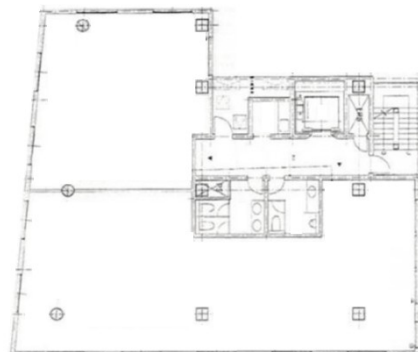

ロクラス祇園ビル 2階56.73坪

福岡県福岡市博多区御供所町2-60

物件MAP

賃貸条件	
月額賃料	907,680円（税別）
坪数	56.73坪
坪単価	16,000円（税別）
共益費	113,460円
礼金	無し
敷金（保証金）	4ヶ月
階数	2階
入居可能日	即日

ビル情報	
所在地	福岡県福岡市博多区御供所町2-60
最寄り駅	福岡市営地下鉄空港線 祇園駅 徒歩1分 福岡市営地下鉄箱崎線 呉服町駅 徒歩8分 福岡市営地下鉄七隈線 櫛田神社前駅 徒歩8分 JR鹿児島本線 博多駅 徒歩12分 福岡市営地下鉄空港線 博多駅 徒歩12分
エリア	呉服町・中洲エリア
竣工	2024年1月
耐震	新耐震基準
階数	地上7階
用途	事務所
構造	RC造

設備情報	
エレベーター	1基
空調	個別空調
OAフロア	OAフロア
基準階天井高	3,200mm
光ファイバー	有り
トイレ	男女別・室外
セキュリティ	有り
駐車場	無し