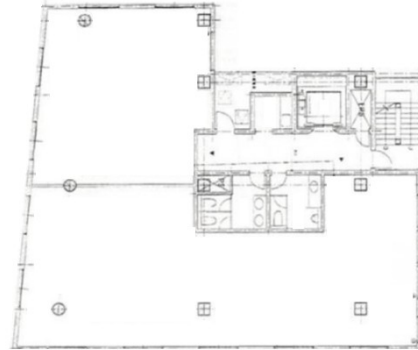

ロクラス祇園ビル 2階56.73坪

福岡県福岡市博多区御供所町2-60

物件MAP

賃貸条件	
月額賃料	907,680円（税別）
坪数	56.73坪
坪単価	16,000円（税別）
共益費	113,460円
礼金	無し
敷金（保証金）	4ヶ月
階数	2階
入居可能日	即日

ビル情報	
所在地	福岡県福岡市博多区御供所町2-60
最寄り駅	福岡市営地下鉄空港線 祇園駅 徒歩1分 福岡市営地下鉄箱崎線 呉服町駅 徒歩8分 福岡市営地下鉄七隈線 櫛田神社前駅 徒歩8分 JR鹿児島本線 博多駅 徒歩12分 福岡市営地下鉄空港線 博多駅 徒歩12分
エリア	呉服町・中洲エリア
竣工	2024年1月
耐震	新耐震基準
階数	地上7階
用途	事務所
構造	RC造

設備情報	
エレベーター	1基
空調	個別空調
OAフロア	OAフロア
基準階天井高	3,200mm
光ファイバー	有り
トイレ	男女別・室外
セキュリティ	有り
駐車場	無し

事務所移転の簡単検索サイト

Quick Service

クイックサービス

ロクラス祇園ビル 2階56.73坪 福岡県福岡市博多区御供所町2-60

呉服町・中洲エリア（ビルID：0062072）の賃貸オフィス

貸事務所・レンタルオフィス・オフィス移転ならQuickService