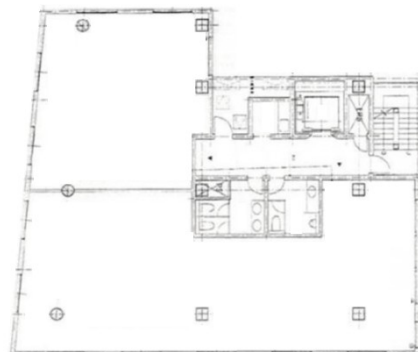

ロクラス祇園ビル 5階63.4坪

福岡県福岡市博多区御供所町2-60

物件MAP

賃貸条件	
月額賃料	951,000円（税別）
坪数	63.4坪
坪単価	15,000円（税別）
共益費	126,800円
礼金	無し
敷金（保証金）	4ヶ月
階数	5階
入居可能日	即日

ビル情報	
所在地	福岡県福岡市博多区御供所町2-60
最寄り駅	福岡市営地下鉄空港線 祇園駅 徒歩1分 福岡市営地下鉄箱崎線 呉服町駅 徒歩8分 福岡市営地下鉄七隈線 櫛田神社前駅 徒歩8分 JR鹿児島本線 博多駅 徒歩12分 福岡市営地下鉄空港線 博多駅 徒歩12分
エリア	呉服町・中洲エリア
竣工	2024年1月
耐震	新耐震基準
階数	地上7階
用途	事務所
構造	RC造

設備情報	
エレベーター	1基
空調	個別空調
OAフロア	OAフロア
基準階天井高	3,200mm
光ファイバー	有り
トイレ	男女別・室外
セキュリティ	有り
駐車場	無し