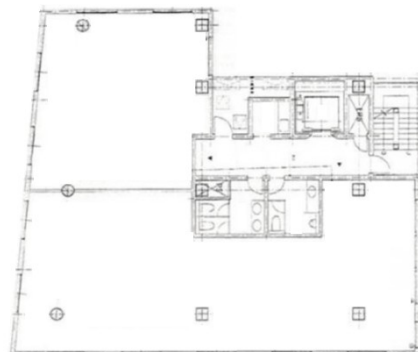

# ロクラス祇園ビル 5階63.4坪

福岡県福岡市博多区御供所町2-60

## 物件MAP

賃貸条件	
月額賃料	951,000円（税別）
坪数	63.4坪
坪単価	15,000円（税別）
共益費	126,800円
礼金	無し
敷金（保証金）	4ヶ月
階数	5階
入居可能日	即日

ビル情報	
所在地	福岡県福岡市博多区御供所町2-60
最寄り駅	福岡市営地下鉄空港線 祇園駅 徒歩1分 福岡市営地下鉄箱崎線 呉服町駅 徒歩8分 福岡市営地下鉄七隈線 櫛田神社前駅 徒歩8分 JR鹿児島本線 博多駅 徒歩12分 福岡市営地下鉄空港線 博多駅 徒歩12分
エリア	呉服町・中洲エリア
竣工	2024年1月
耐震	新耐震基準
階数	地上7階
用途	事務所
構造	RC造